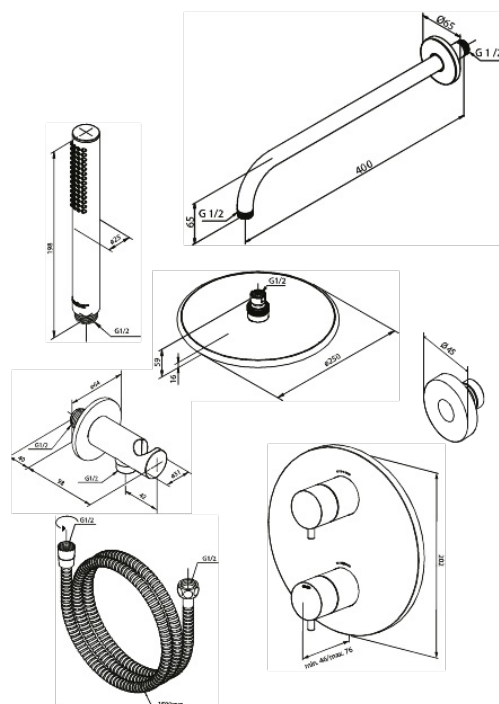

Silhouet

Silhouet HS 1 - takduschkpaket utan dold rördragning

Art.nr. 571660000
Ytbehandling: Krom
Serie: Silhouet

RSK nummer: 8231075
EAN 5708516846673

Egenskaper:

Anslutningskopplingar och spakar i metalländle in metal

Med omskiftare

Innehåller taksil 200 mm, handdusch och slang

Taksil max. 9 l/m / Handdusch max. 9 l/m

Unika egenskaper

FM Mattsson AB
Box 480, SE-792 27 Mora

Tel.: 0250-59 64 50 kundservice@fmmattssongroup.com