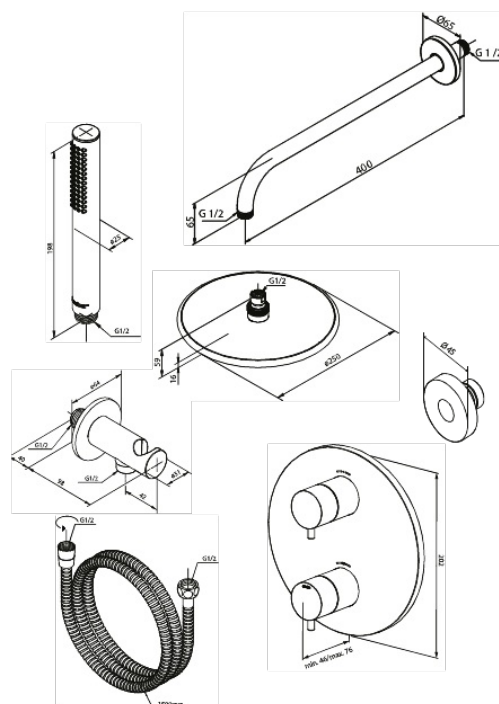

Silhouet

Silhouet HS 1 - takduschpaket utan dold rördragning

Artikelnummer: 571660000

Ytbehandling: Krom

Serie: Silhouet

RSK nummer: 8231075

EAN nummer: 5708516846673

Egenskaper:

Anslutningskopplingar och spakar i metalländle in metal

Med omskiftare

Innehåller taksil 200 mm, handdusch och slang

Taksil max. 9 l/m / Handdusch max. 9 l/m

Unika egenskaper

FM Mattsson AB
Box 480, SE-792 27 Mora