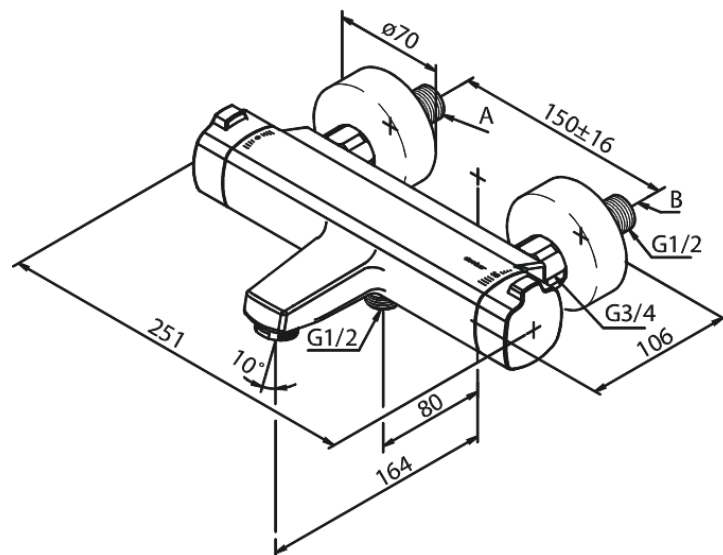

FM Mattsson AB
Box 480, SE-792 27 Mora

Tel.: 0250-59 64 50 kundservice@fmmattsongroup.com

För mer information besök <https://damixa.se>

damixa