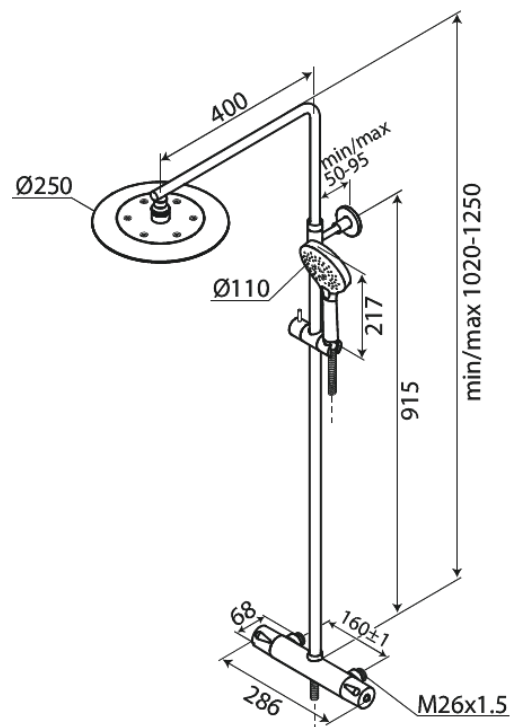

Unika egenskaper

FM Mattsson AB
Box 480, SE-792 27 Mora

Tel.: 0250-59 64 50 kundservice@fmmattssongroup.com

För mer information besök <https://damixa.se>

damixa