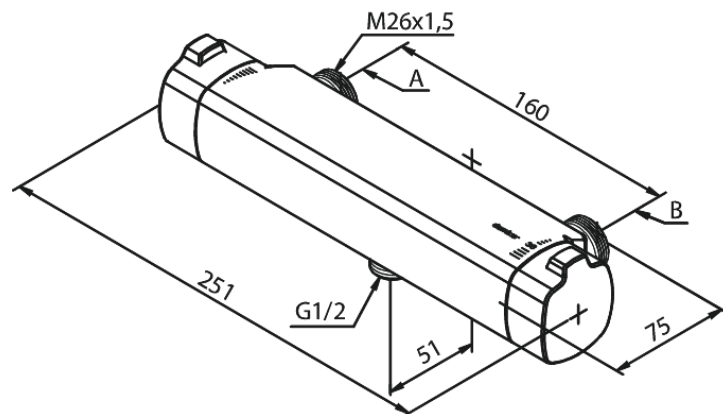

FM Mattsson AB
Box 480, SE-792 27 Mora

Tel.: 0250-59 64 50 kundservice@fmmattssongroup.com

För mer information besök <https://damixa.se>

damixa