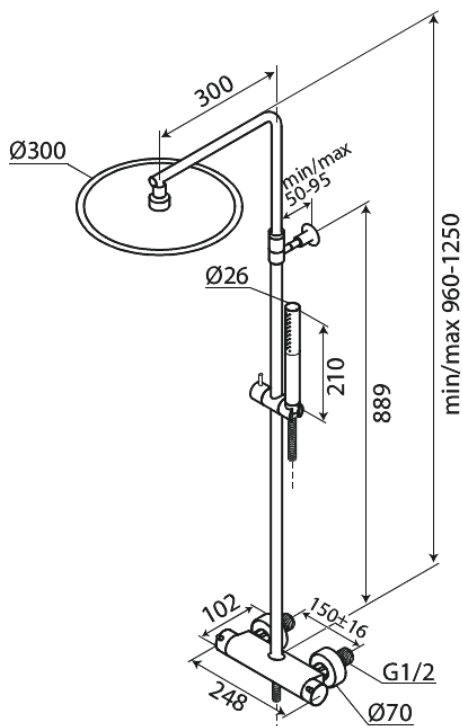

Unika egenskaper

FM Mattsson AB
Box 480, SE-792 27 Mora

Tel.: 0250-59 64 50 kundservice@fmmattssongroup.com

För mer information besök <https://damixa.se>

damixa