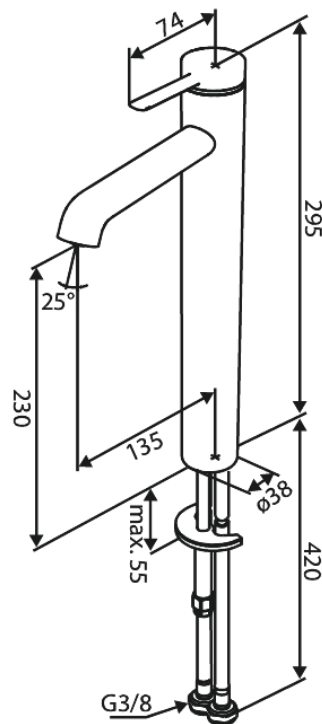

Unika egenskaper

FM Mattsson AB
Box 480, SE-792 27 Mora

Tel.: 0250-59 64 50 kundservice@fmmattssongroup.com

För mer information besök <https://damixa.se>

damixa