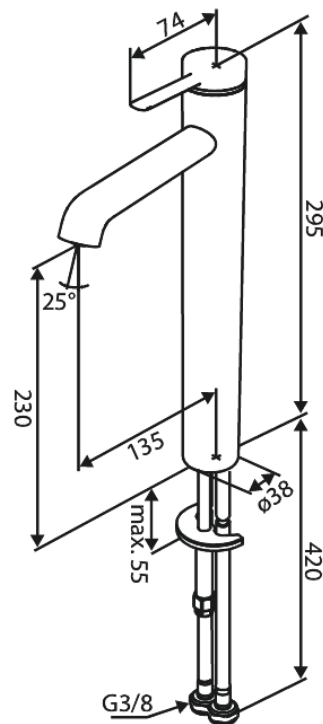

Unika egenskaper

FM Mattsson AB
Box 480, SE-792 27 Mora

Tel.: 0250-59 64 50 kundservice@fmmattssongroup.com

För mer information besök <https://damixa.se>

damixa