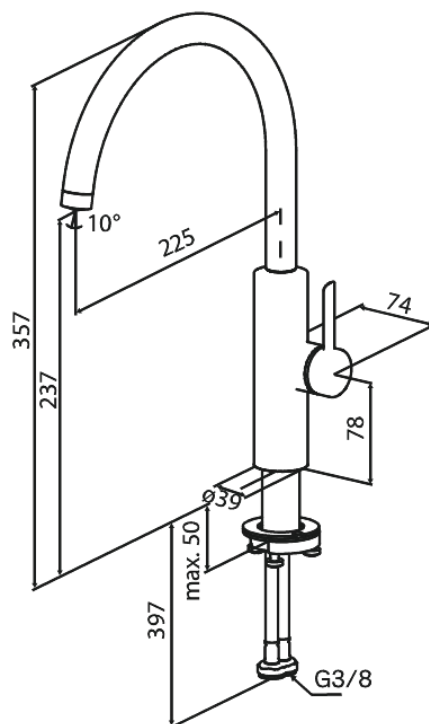

Unika egenskaper

FM Mattsson AB
Box 480, SE-792 27 Mora

Tel.: 0250-59 64 50 kundservice@fmmattssongroup.com

För mer information besök <https://damixa.se>

damixa