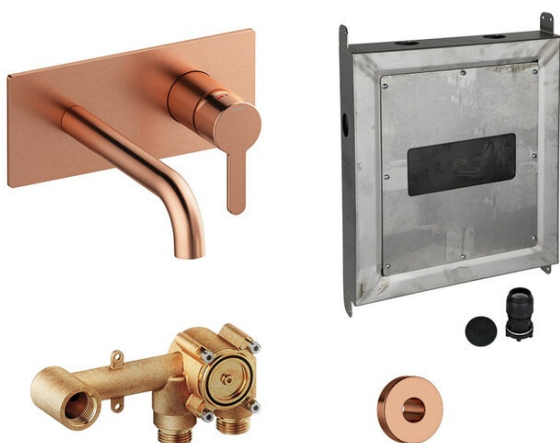

Silhouet

TVÄTT FÖR INBYGGNAD (180 mm) + DOLD BLANDARE + SÄKERHETSLÅDA

Art.nr. 471618700
Ytbehandling: Borstad Koppar
Serie: Silhouet

RSK nummer: 8295148
EAN 5708516845065

Egenskaper:

Installationsdjup: min. 63mm - max. 78mm