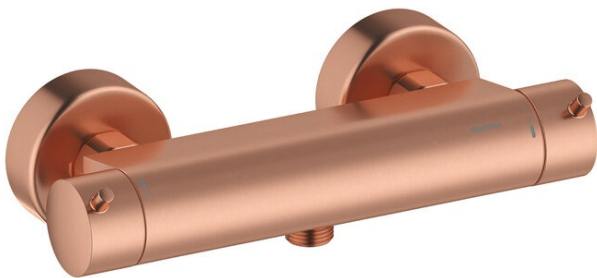

Iris

Termostablandare

Art.nr. 914008735
Ytbehandling: Borstad Koppar
Serie: Iris

RSK nummer: 8350338
EAN 5708516844242

Egenskaper:

Keramisk insats
Flöde 20 l/min
Standard 150 mm c/c
1/2" anslutning för handduschslang
Tryck- och temperaturbalanserad ventil
Inkl. väggrosetter och excentriska kopplingar