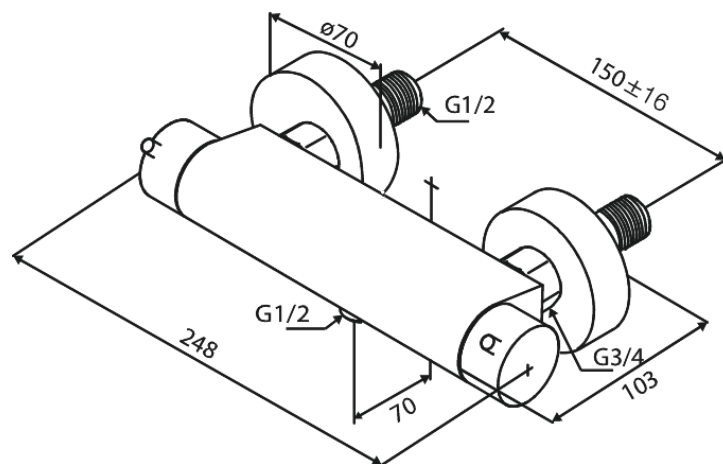

Unika egenskaper

FM Mattsson AB
Box 480, SE-792 27 Mora

Tel.: 0250-59 64 50 kundservice@fmmattssongroup.com

För mer information besök <https://damixa.se>

damixa