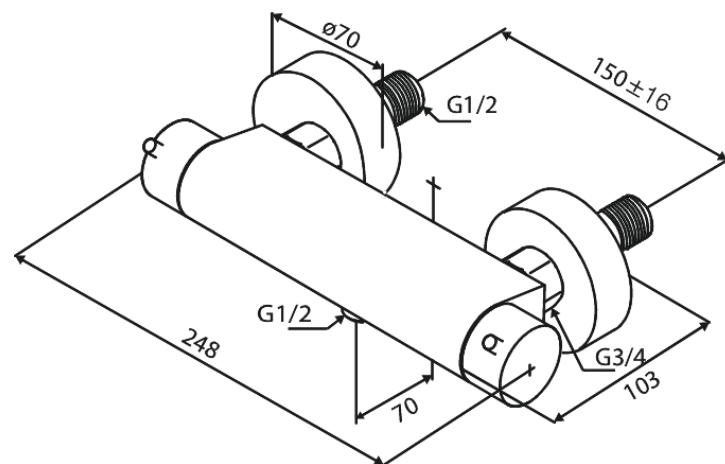

Unika egenskaper

FM Mattsson AB
Box 480, SE-792 27 Mora

Tel.: 0250-59 64 50 kundservice@fmmattssongroup.com

För mer information besök <https://damixa.se>

damixa