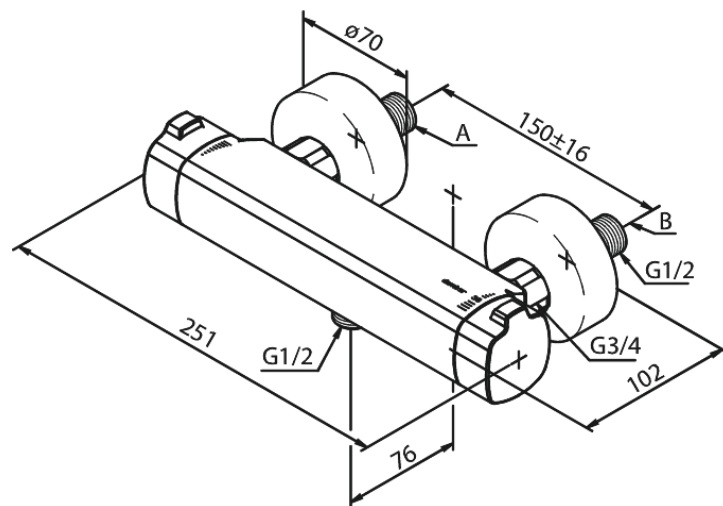

Unika egenskaper

FM Mattsson AB
Box 480, SE-792 27 Mora

Tel.: 0250-59 64 50 kundservice@fmmattssongroup.com

För mer information besök <https://damixa.se>

damixa