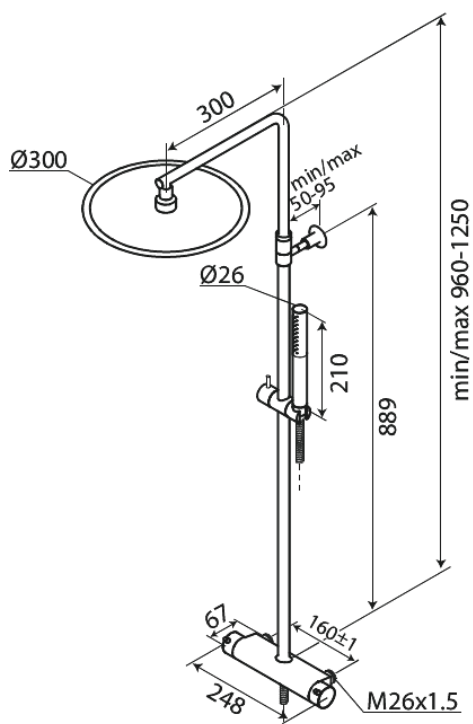

Unika egenskaper

FM Mattsson AB
Box 480, SE-792 27 Mora

Tel.: 0250-59 64 50 kundservice@fmmattssongroup.com

För mer information besök <https://damixa.se>

damixa