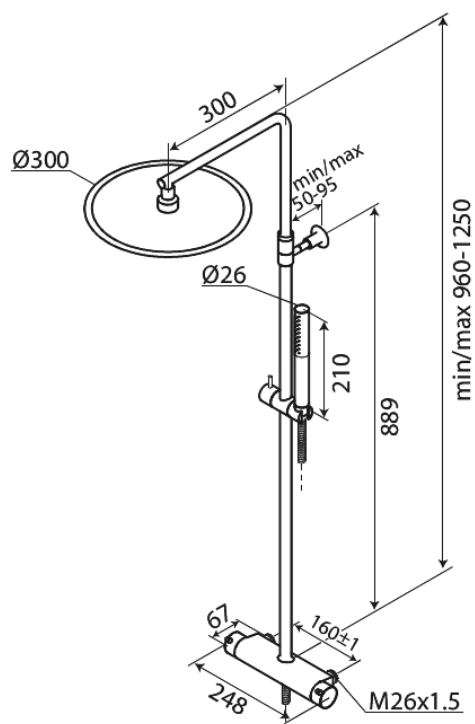

Iris

Takduschpaket 160 MM CC

Artikelnummer: 919594600

Ytbehandling: Steel

Serie: Iris

RSK nummer: 8231090

EAN nummer: 5708516844020

Egenskaper:

Justerbar höjd

Integrerad omskiftare

160 CC

Huvuddusch 30 cm

Handdusch med 3 stråltyper

Tryck- och temperaturlanserad ventil

Huvuddusch 8 l/min / handdusch 6 l/min

Unika egenskaper