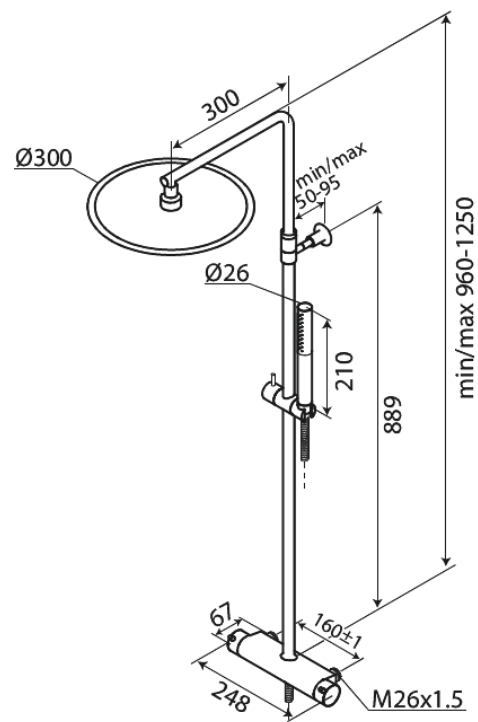

Unika egenskaper

FM Mattsson AB
Box 480, SE-792 27 Mora

Tel.: 0250-59 64 50 kundservice@fmmattssongroup.com

För mer information besök <https://damixa.se>

damixa