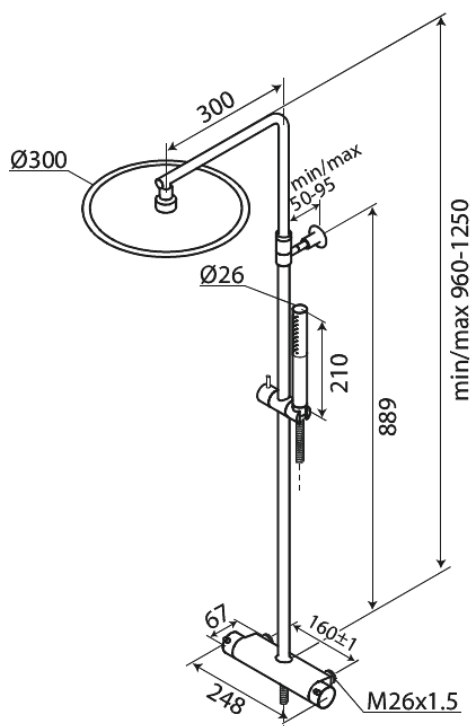

Unika egenskaper

FM Mattsson AB
Box 480, SE-792 27 Mora

Tel.: 0250-59 64 50 kundservice@fmmattssongroup.com

För mer information besök <https://damixa.se>

damixa