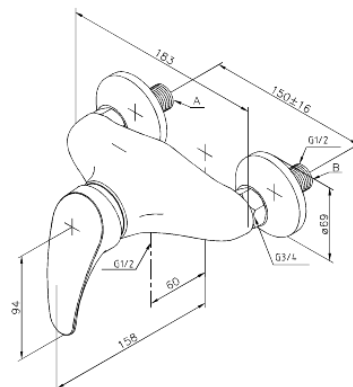

## Egenskaper:

Keramisk insats  
Flöde 13 l/min  
Ljudklass 1  
Standard 150 mm c/c  
3/4" Täckkappor och excenterkopplingar  
1/2" anslutning för handduschslang

FM Mattsson AB  
Box 480, SE-792 27 Mora