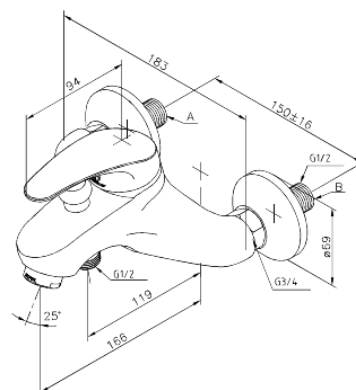

Lyra

badkars- och duschblandare

Art.nr. 511000000
Ytbehandling: Krom
Serie: Lyra

EAN 5708516714101

Egenskaper:

Keramisk insats
Flöde 19/13 l/min
Ljudklass 2
Standard 150 mm c/c
3/4" Täckkappor och excenterkopplingar
Med omskiftare
1/2" anslutning för handduschslang