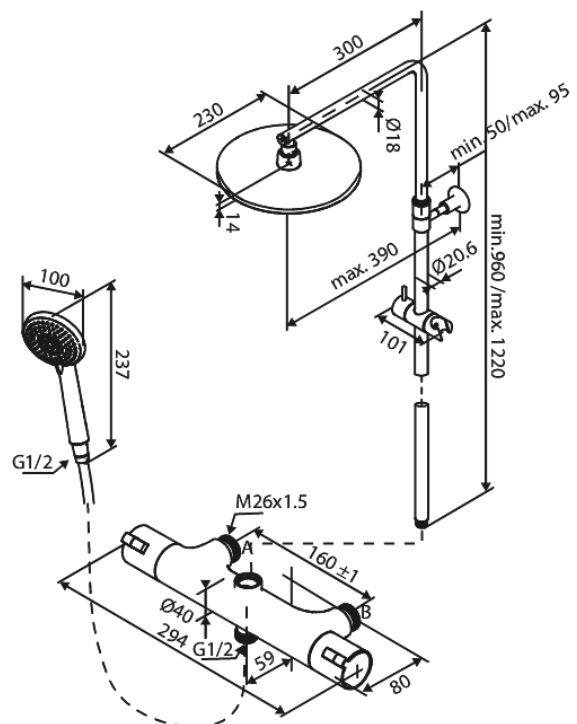

Unika egenskaper

FM Mattsson AB
Box 480, SE-792 27 Mora

Tel.: 0250-59 64 50 kundservice@fmmattssongroup.com

För mer information besök <https://damixa.se>

damixa