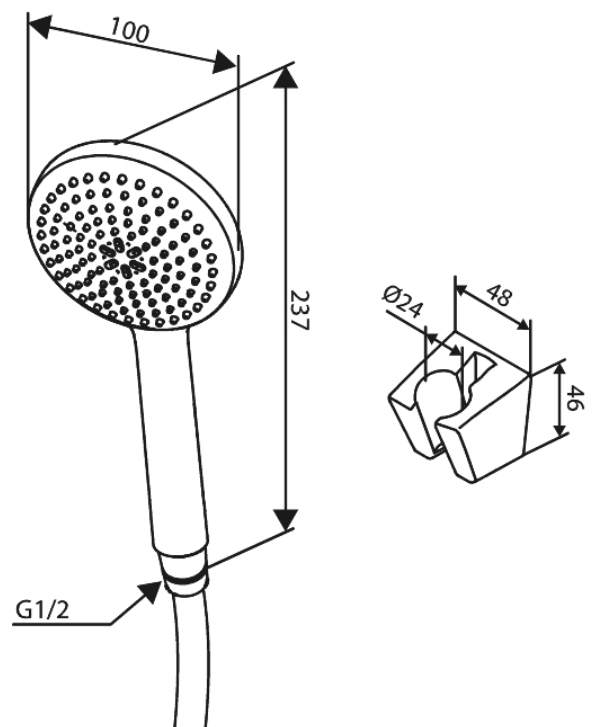

Unika egenskaper

FM Mattsson AB
Box 480, SE-792 27 Mora

Tel.: 0250-59 64 50 kundservice@fmmattssongroup.com

För mer information besök <https://damixa.se>

damixa