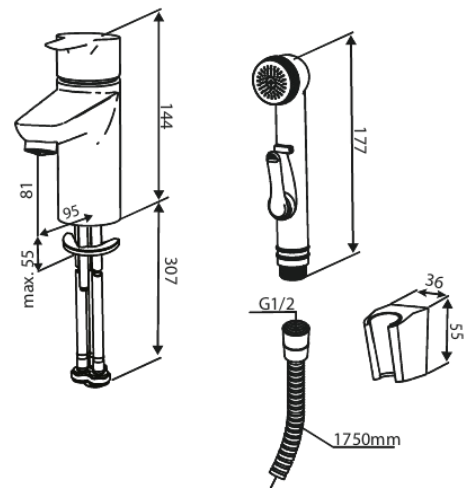

Core

Tvättställsblandare med sidodusch

Art.nr. 590306100
Ytbehandling: Matt svart
Serie: Core

RSK nummer: 8275800
EAN 5708516842040

Egenskaper:

1-grepps blandare
Keramisk insats
Ljudklass 1
Flöde 5 l/m

FM Mattsson AB
Box 480, SE-792 27 Mora