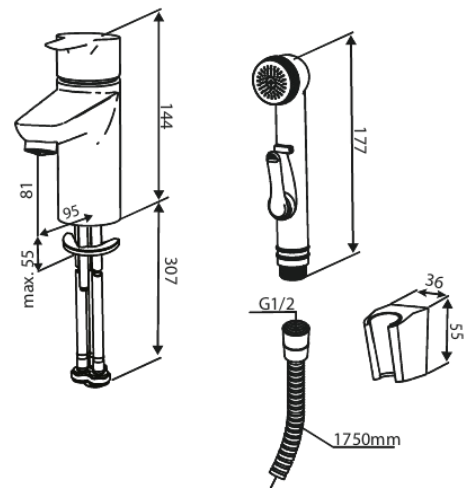

Core

Tvättställsblandare med sidodusch

Art.nr. 590300000
Ytbehandling: Krom
Serie: Core

RSK nummer: 8275799
EAN 5708516842033

Egenskaper:

1-grepps blandare
Keramisk insats
Ljudklass 1
Flöde 5 l/m

FM Mattsson AB
Box 480, SE-792 27 Mora

Tel.: 0250-59 64 50 kundservice@fmmattssongroup.com

För mer information besök <https://damixa.se>

damixa