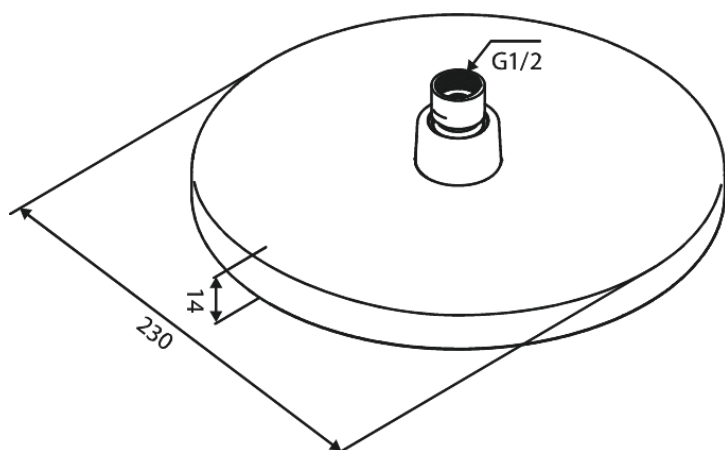

Core

Takdusch

Art.nr. 596846100
Ytbehandling: Matt svart
Serie: Core

RSK nummer: 8237571
EAN 5708516839569

Egenskaper:

Flöde 8 l/min

Unika egenskaper

FM Mattsson AB
Box 480, SE-792 27 Mora