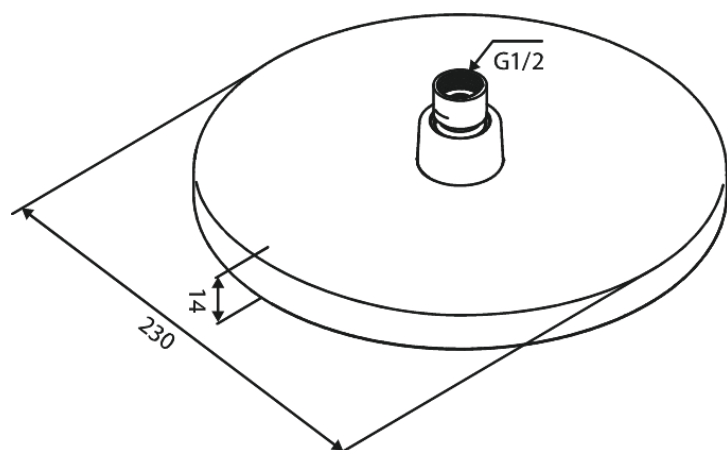

Core

Takdusch

Art.nr. 596840000
Ytbehandling: Krom
Serie: Core

RSK nummer: 8237570
EAN 5708516839552

Egenskaper:

Flöde 8 l/min

Unika egenskaper

FM Mattsson AB
Box 480, SE-792 27 Mora