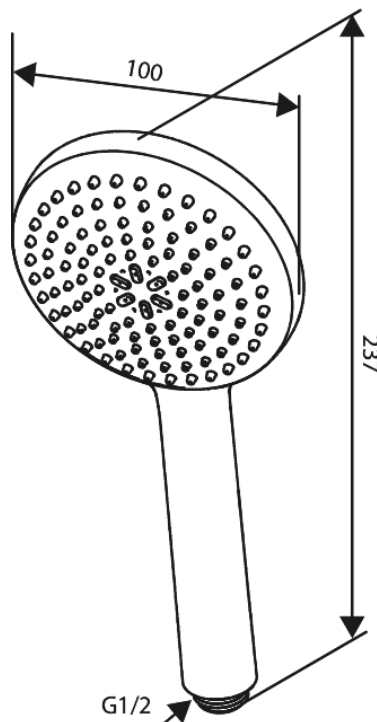

Core

Handdusch

Art.nr. 593416100
Ytbehandling: Matt svart
Serie: Core

RSK nummer: 8233043
EAN 5708516839835

Egenskaper:

Flöde max. 6 l/min (v/ 300kpa)
1 duschfunktion

Unika egenskaper

FM Mattsson AB
Box 480, SE-792 27 Mora