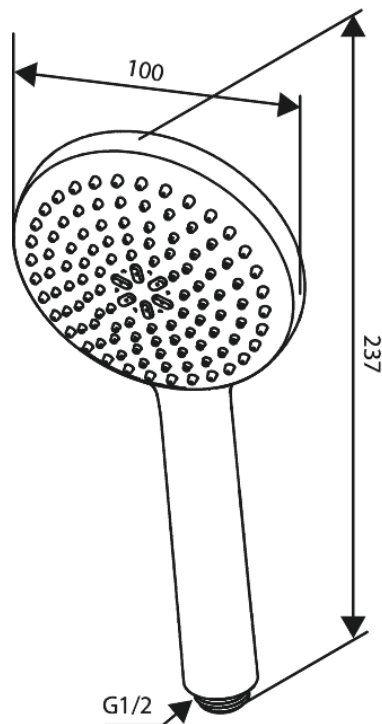

Core

Handdusch

Art.nr. 593410000
Ytbehandling: Krom
Serie: Core

RSK nummer: 8233042
EAN 5708516839828

Egenskaper:

Flöde max. 6 l/min (v/ 300kpa)
1 duschfunktion

Unika egenskaper

FM Mattsson AB
Box 480, SE-792 27 Mora