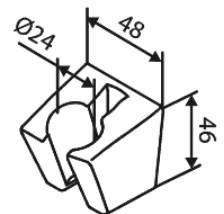

Core

Handduschset

Art.nr. 593336100
Ytbehandling: Matt svart
Serie: Core

RSK nummer: 8232003
EAN 5708516838531

Egenskaper:

Flöde max. 6 l/min (v/ 300kpa)

Unika egenskaper

FM Mattsson AB
Box 480, SE-792 27 Mora