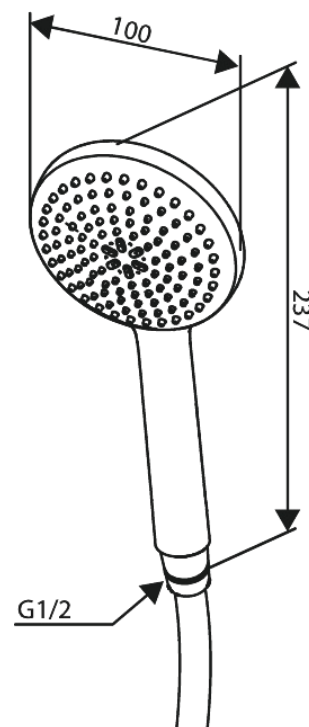

Core

Handduschset

Art.nr. 593336100
Ytbehandling: Matt svart
Serie: Core

RSK nummer: 8232003
EAN 5708516838531

Egenskaper:

Flöde max. 6 l/min (v/ 300kpa)

Unika egenskaper

FM Mattsson AB
Box 480, SE-792 27 Mora