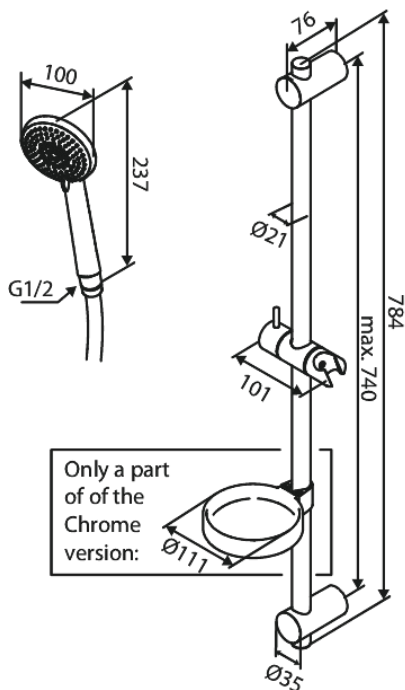

Unika egenskaper

FM Mattsson AB
Box 480, SE-792 27 Mora

Tel.: 0250-59 64 50 kundservice@fmmattssongroup.com

För mer information besök <https://damixa.se>

damixa