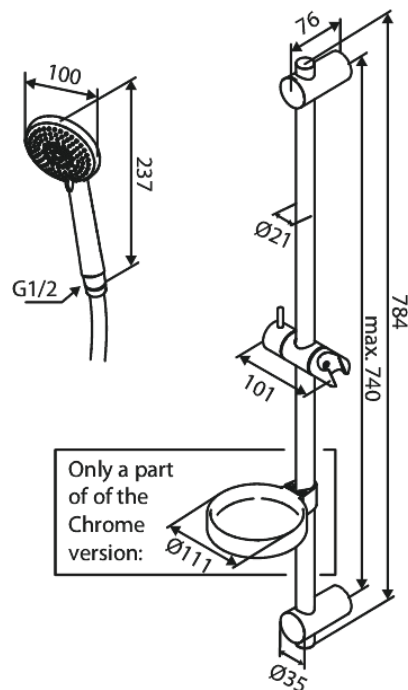

Core

Duschset Flex

Art.nr. 593233000
Ytbehandling: Krom
Serie: Core

RSK nummer: 8320418
EAN 5708516838500

Egenskaper:

Flöde max. 6 l/min (v/ 300kpa)
3 duschfunktioner
Adjustable wall brackets

Unika egenskaper