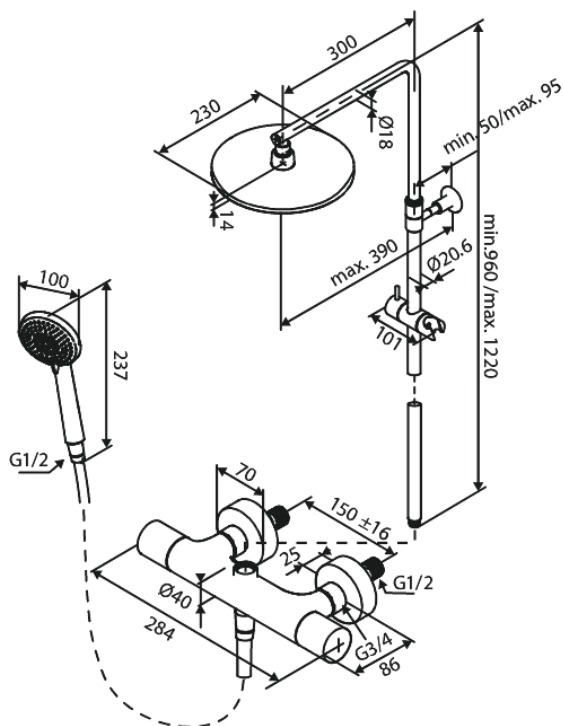

Unika egenskaper

FM Mattsson AB
Box 480, SE-792 27 Mora

Tel.: 0250-59 64 50 kundservice@fmmattssongroup.com

För mer information besök <https://damixa.se>

damixa