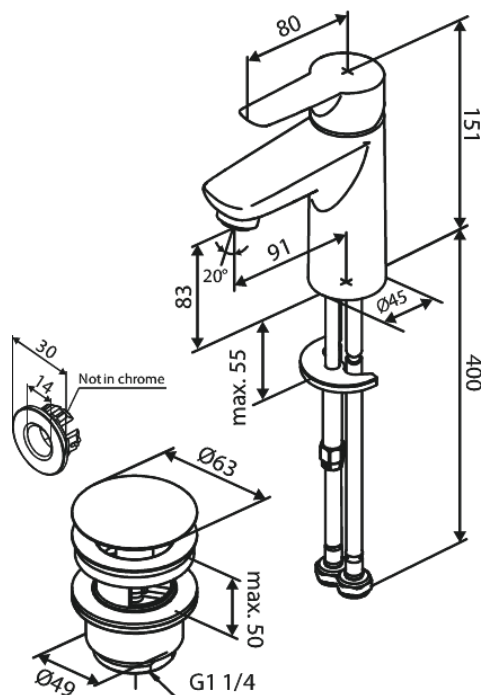

Unika egenskaper

FM Mattsson AB
Box 480, SE-792 27 Mora

Tel.: 0250-59 64 50 kundservice@fmmattssongroup.com

För mer information besök <https://damixa.se>

damixa