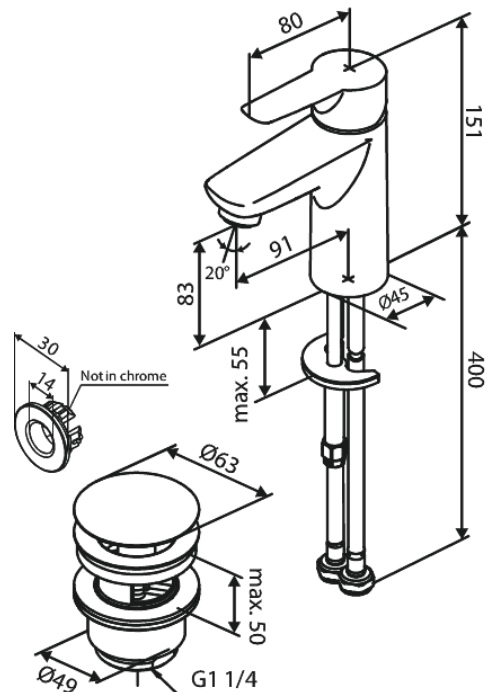

Unika egenskaper

FM Mattsson AB
Box 480, SE-792 27 Mora

Tel.: 0250-59 64 50 kundservice@fmmattssongroup.com

För mer information besök <https://damixa.se>

damixa