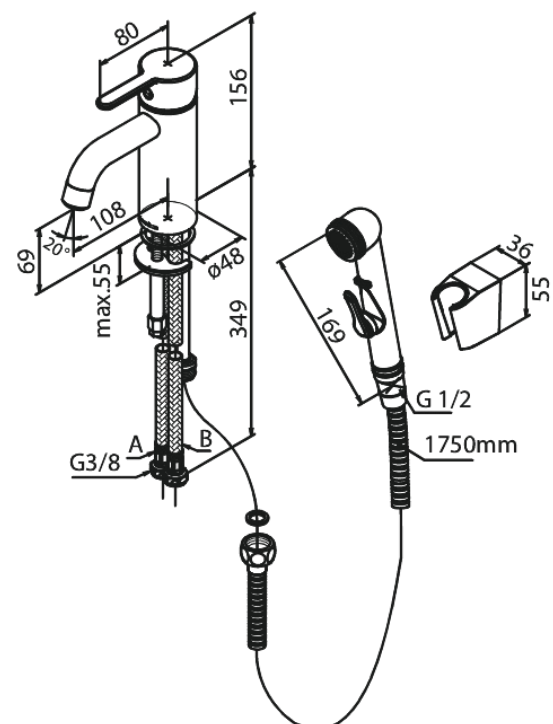

FM Mattsson AB
Box 480, SE-792 27 Mora

Tel.: 0250-59 64 50 kundservice@fmmattssongroup.com

För mer information besök <https://damixa.se>

damixa