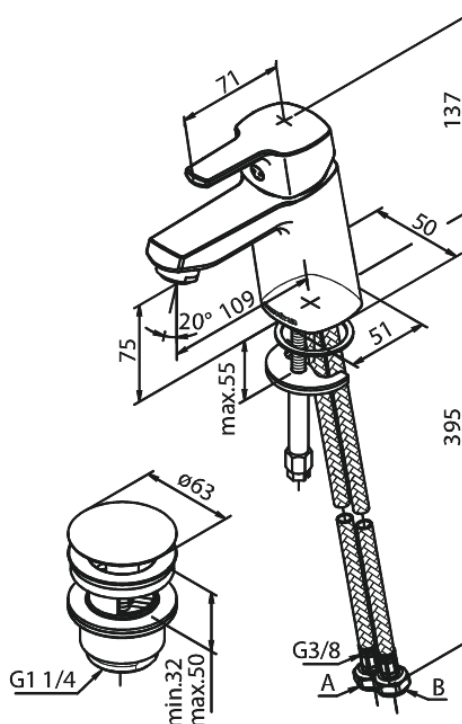

Unika egenskaper

FM Mattsson AB
Box 480, SE-792 27 Mora

Tel.: 0250-59 64 50 kundservice@fmmattssongroup.com

För mer information besök <https://damixa.se>

damixa