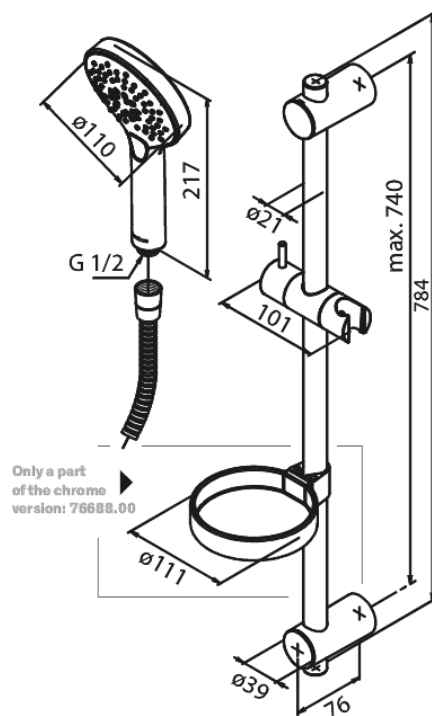

Unika egenskaper

FM Mattsson AB
Box 480, SE-792 27 Mora

Tel.: 0250-59 64 50 kundservice@fmmattssongroup.com

För mer information besök <https://damixa.se>

damixa