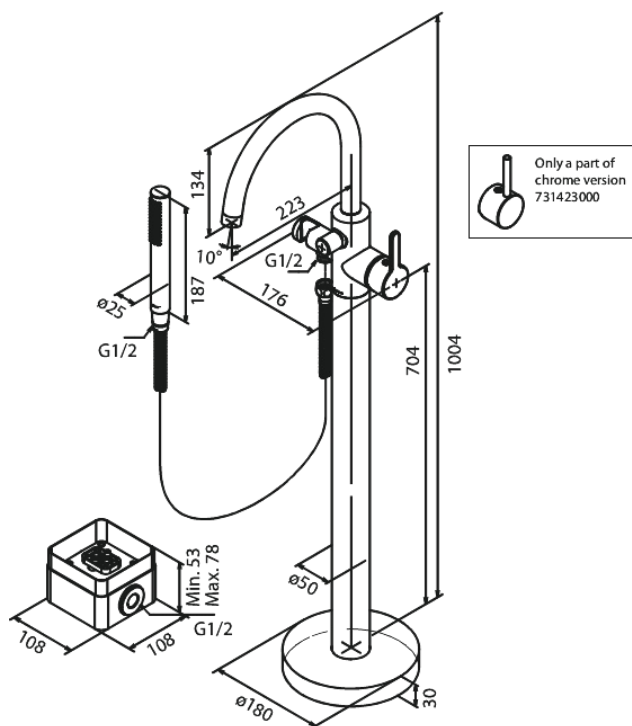

Silhouet

Fristående badkarsblandare

Art.nr. 731425500
Ytbehandling: Borstad grafitgrå
Serie: Silhouet

EAN 5708516837541

Egenskaper:

Keramisk insats
Kallstart
Flöde 19 l/min
Eco-Save vattensparfunktion

Unika egenskaper