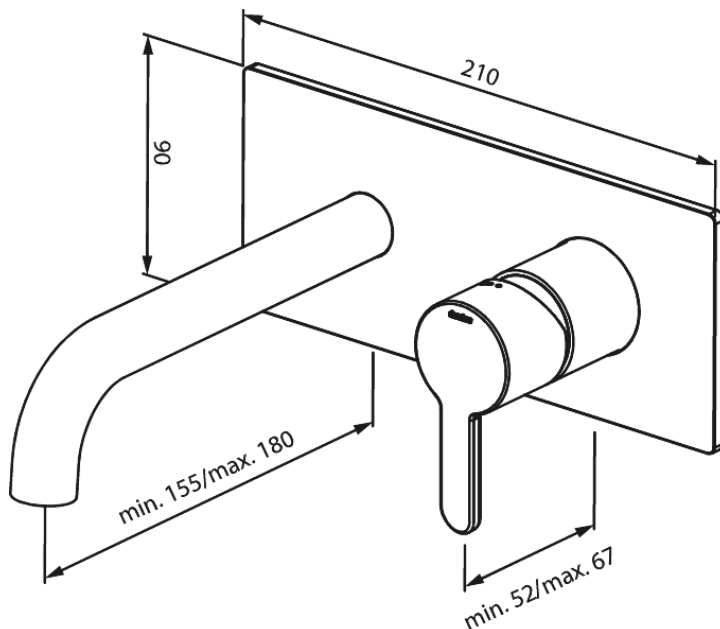

Unika egenskaper

FM Mattsson AB
Box 480, SE-792 27 Mora

Tel.: 0250-59 64 50 kundservice@fmmattssongroup.com

För mer information besök <https://damixa.se>

damixa