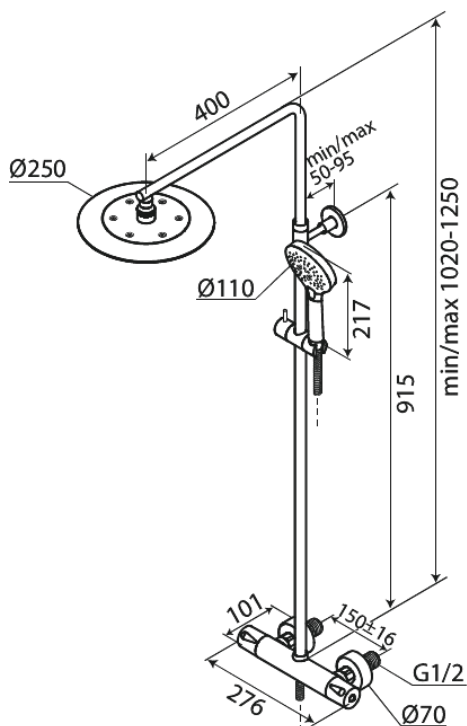

Unika egenskaper

FM Mattsson AB
Box 480, SE-792 27 Mora

Tel.: 0250-59 64 50 kundservice@fmmattssongroup.com

För mer information besök <https://damixa.se>

damixa