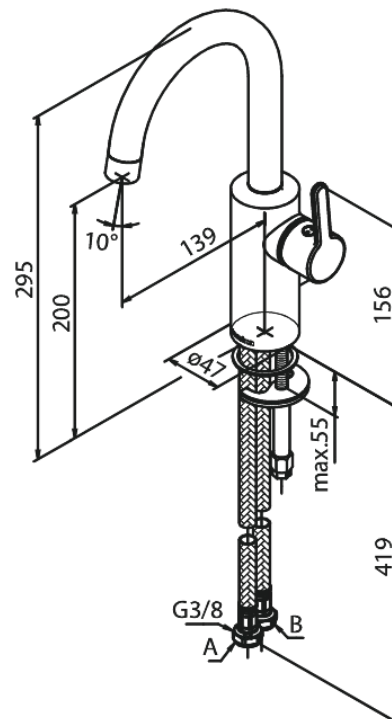

Unika egenskaper

FM Mattsson AB
Box 480, SE-792 27 Mora

Tel.: 0250-59 64 50 kundservice@fmmattssongroup.com

För mer information besök <https://damixa.se>

damixa