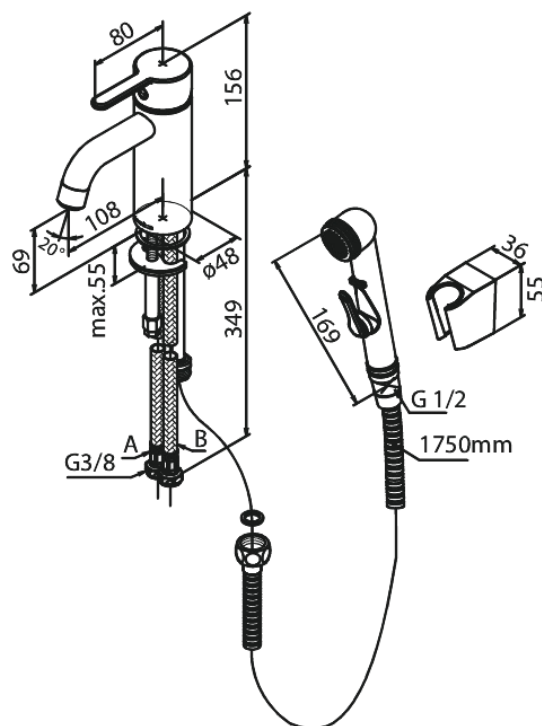

FM Mattsson AB
Box 480, SE-792 27 Mora

Tel.: 0250-59 64 50 kundservice@fmmattssongroup.com

För mer information besök <https://damixa.se>

damixa