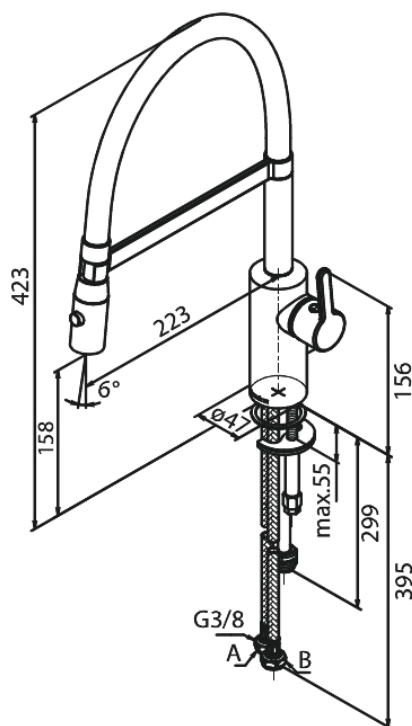

Unika egenskaper

FM Mattsson AB
Box 480, SE-792 27 Mora

Tel.: 0250-59 64 50 kundservice@fmmattssongroup.com

För mer information besök <https://damixa.se>

damixa