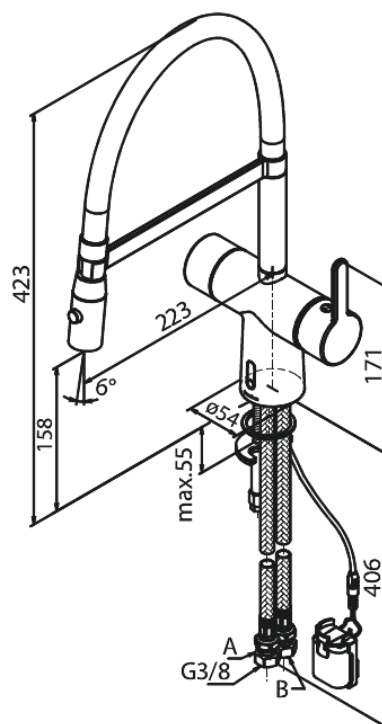

Silhouet

Touchless Pro Köksblandare

Art.nr. 741625500
Ytbehandling: Borstad grafitgrå
Serie: Silhouet

RSK nummer: 8316001
EAN 5708516837237

Egenskaper:

- 120 graders svängbarhetsbegränsning
- Keramisk insats
- Rub-Clean
- Standardinstallation
- Perlator 8 l/minut
- Touchless sensor
- Lätt att reglera temperatur och flöde
- Litet batterifack med kardborrehållare
- Inget extra skåputrymme krävs
- Hygieniskt
- Spray function
- Flexible hose