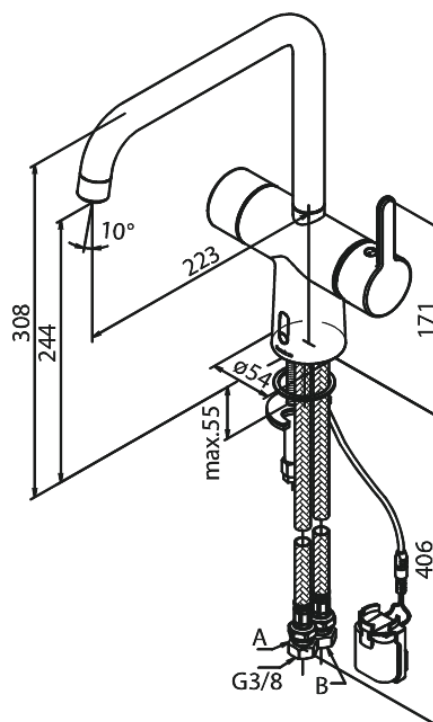

Unika egenskaper

FM Mattsson AB
Box 480, SE-792 27 Mora

Tel.: 0250-59 64 50 kundservice@fmmattssongroup.com

För mer information besök <https://damixa.se>

damixa