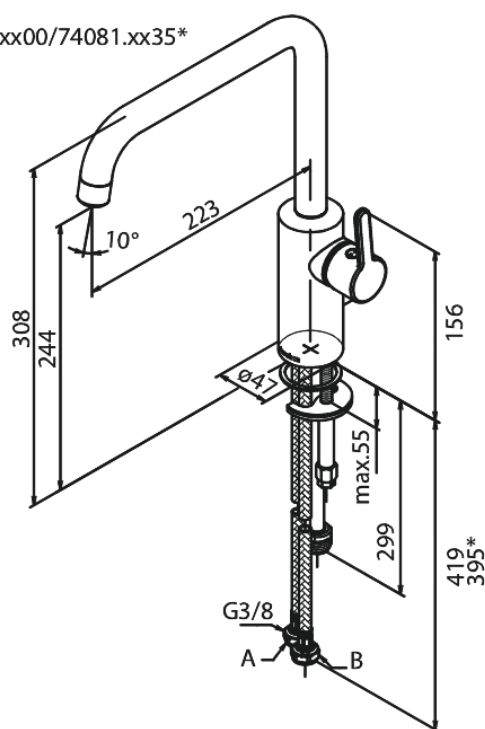

Unika egenskaper

74081.xx00/74081.xx35*