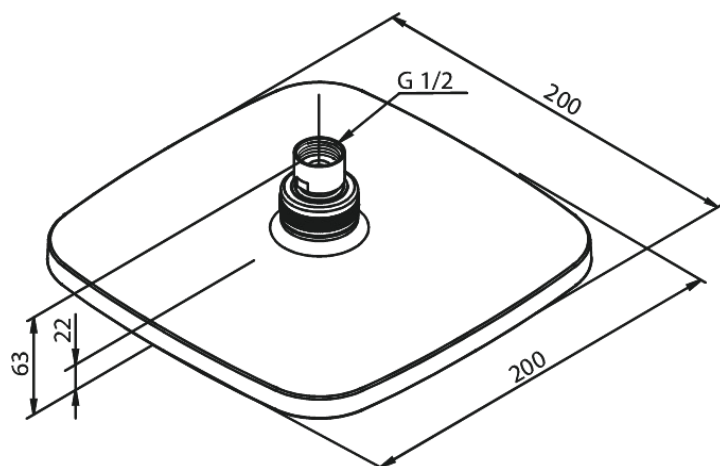

Pine

Takdusch

Art.nr. 766626100
Ytbehandling: Matt svart
Serie: Pine

EAN 5708516833178

Egenskaper:

Flöde 9 l/min
200x200mm

Unika egenskaper

FM Mattsson AB
Box 480, SE-792 27 Mora