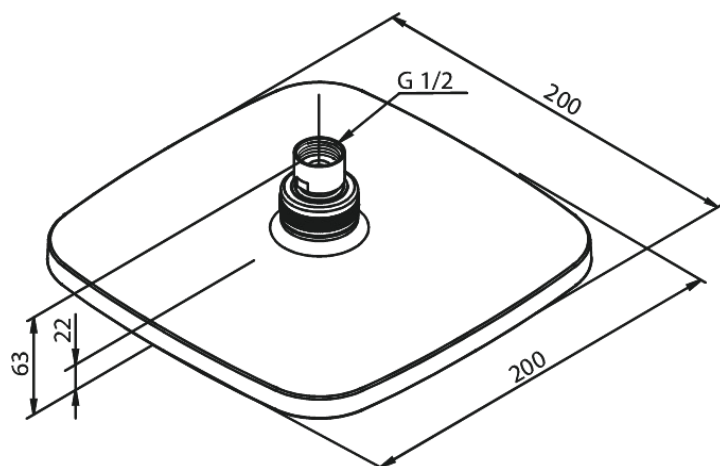

Pine

Takdusch

Art.nr. 766624600
Ytbehandling: Steel
Serie: Pine

EAN 5708516833161

Egenskaper:

Flöde 9 l/min
200x200mm

Unika egenskaper

FM Mattsson AB
Box 480, SE-792 27 Mora