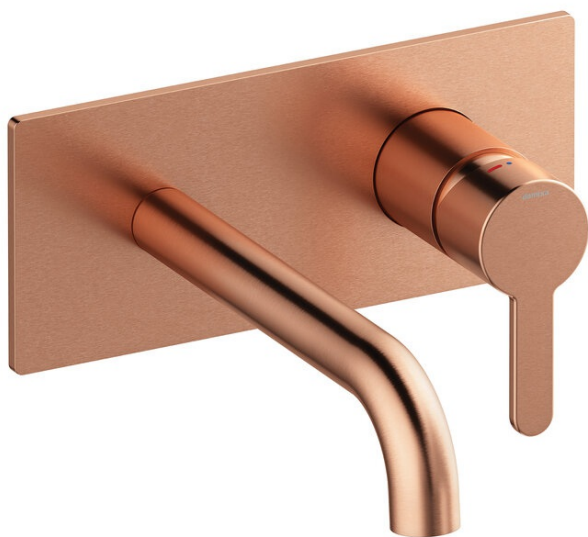

Silhouet

TVÄTT FÖR INBYGGNAD (180 mm)

Art.nr. 746258700
Ytbehandling: Borstad Koppar
Serie: Silhouet

RSK nummer: 8295026
EAN 5708516835523

Egenskaper:

Installationsdjup: min. 63mm - max. 78mm
Anslutningskopplingar, pip och spakar i metall
Flöde 5 l/m