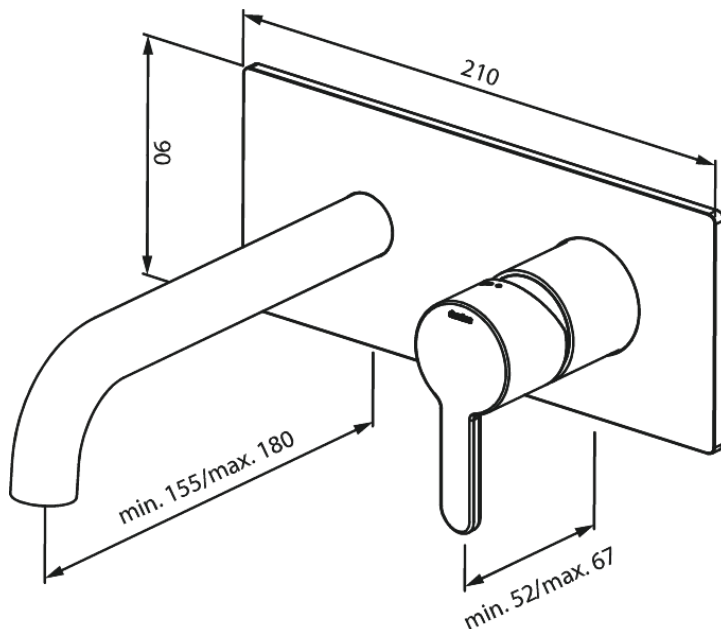

Unika egenskaper

FM Mattsson AB
Box 480, SE-792 27 Mora

Tel.: 0250-59 64 50 kundservice@fmmattssongroup.com

För mer information besök <https://damixa.se>

damixa