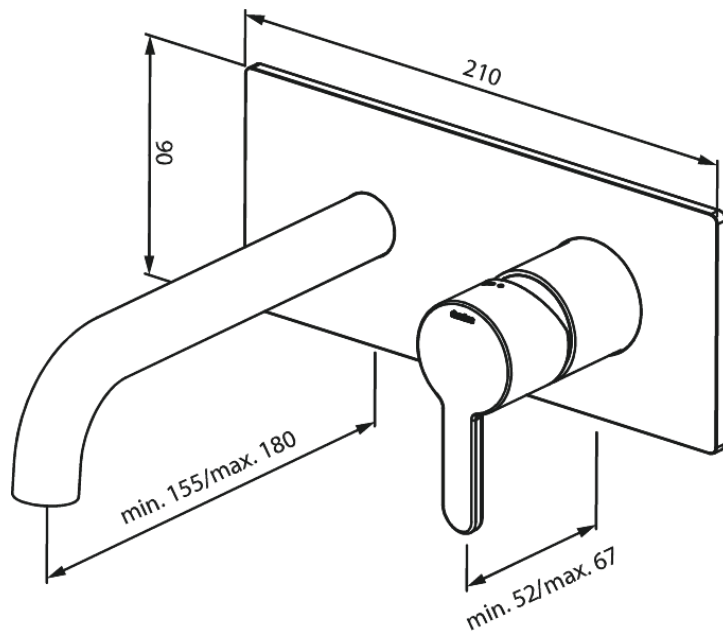

Unika egenskaper

FM Mattsson AB
Box 480, SE-792 27 Mora

Tel.: 0250-59 64 50 kundservice@fmmattssongroup.com

För mer information besök <https://damixa.se>

damixa