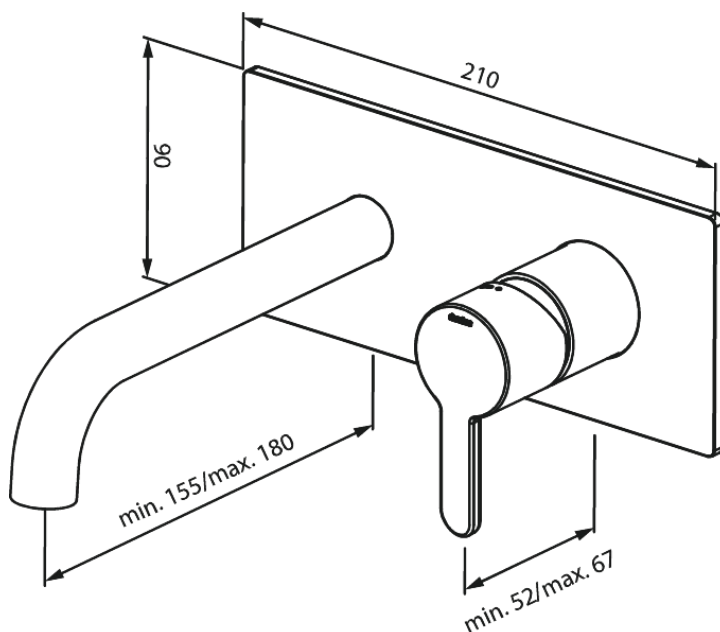

# TVÄTT FÖR INBYGGNAD (180 mm)

**Artikelnummer:** 746256100  
**Ytbehandling:** Matt svart  
**Serie:** Silhouet

**RSK nummer:** 8295023  
**EAN nummer:** 5708516835493

## Egenskaper:

Installationsdjup: min. 63mm - max. 78mm  
Anslutningskopplingar, pip och spakar i metall  
Flöde 5 l/m