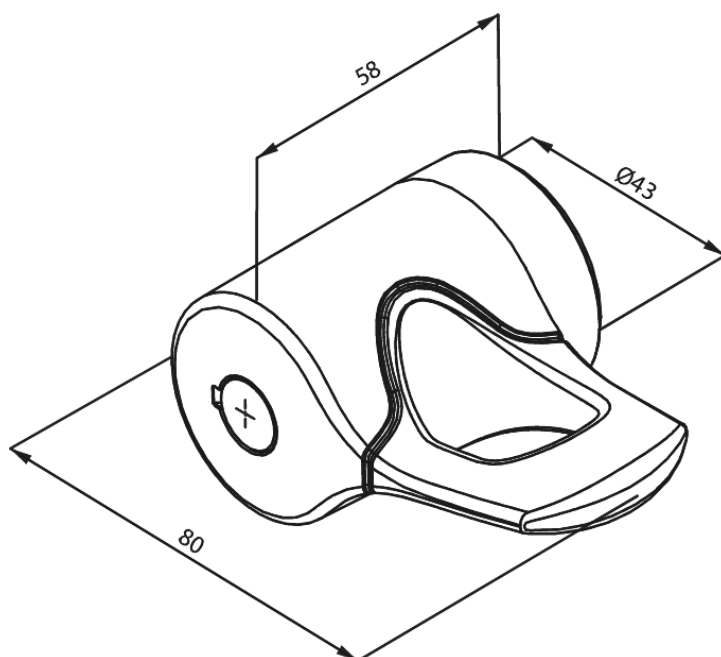

Clover Easy

Clover Easy Grep

Art.nr. 484527400
Ytbehandling: Krom/Svart
Serie: Clover Easy

RSK nummer: 8573491
EAN 5708516740193

FM Mattsson AB
Box 480, SE-792 27 Mora

Tel.: 0250-59 64 50 kundservice@fmmattssongroup.com