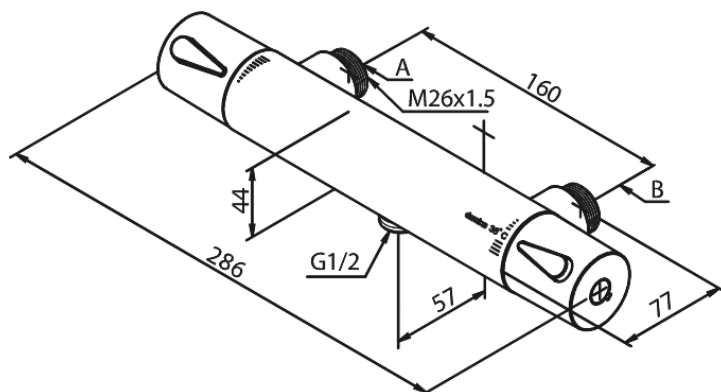

Silhouet

Termostablandare 160 MM CC

Art.nr. 744752100
Ytbehandling: Mattvit
Serie: Silhouet

RSK nummer: 8351487
EAN 5708516833451

Egenskaper:

Keramisk insats
1/2" anslutning för handduschslang
160 CC

Unika egenskaper